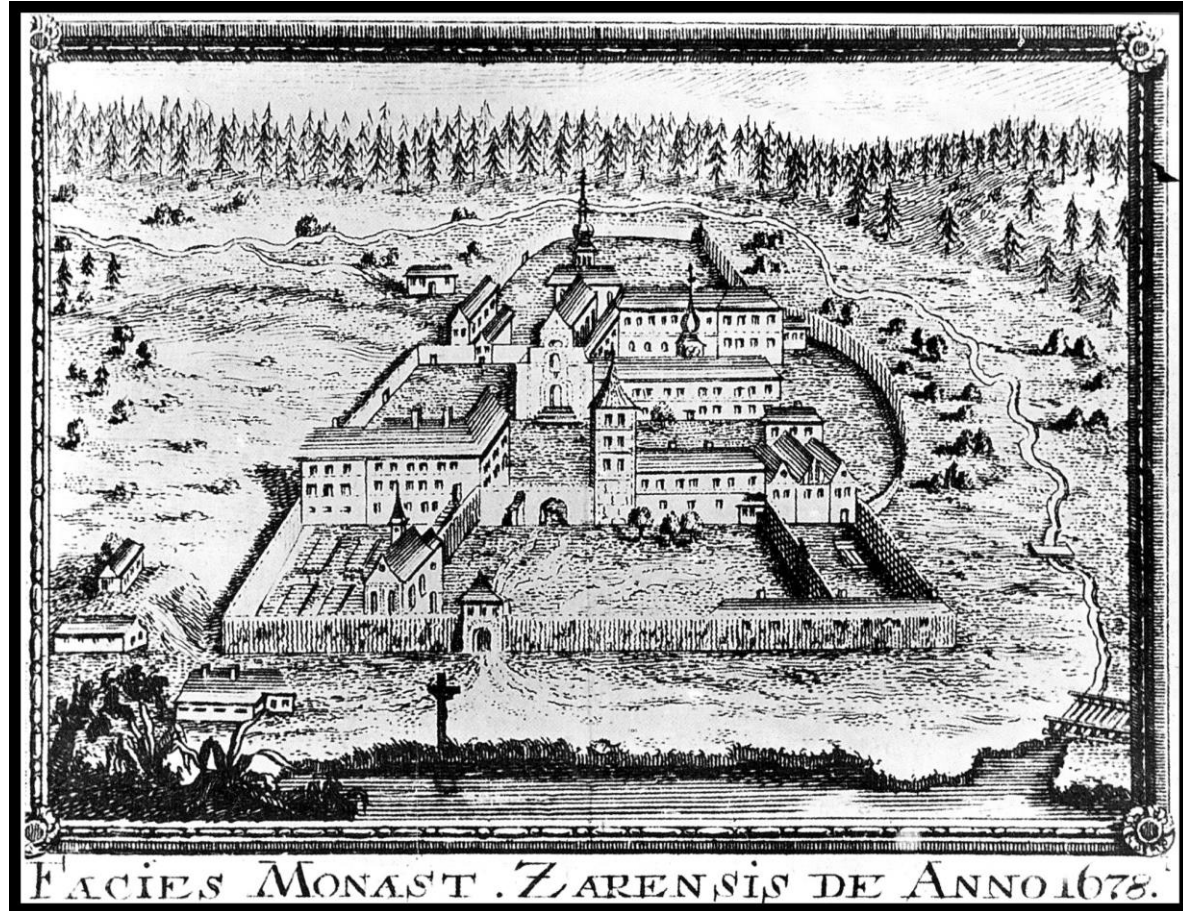

Žďárská barokní krajina a její specifika

Mgr. Stanislav Mikule

FACIES MONAST. ZARENSIS DE ANNO 1678.

1 1

(Ve Zdáře u věže je tam pár višní je tam trpaslíček
je tuze pyšný. Kde ramena, tu kolena, hlava jako
nůše, Bože rač zachránit od takové duše.

AKADEMIE
Kabinet
pro lid
píseň
490

Ze Zdára.
Erben 247.
Rukopis Sigismund Vašátko.
SA Brno - Pozůstalost Bartošova.

1 1

(Ve Zdáře u věže je tam pár višní je tam trpaslíček
je tuze pyšný. Kde ramena, tu kolena, hlava jako
nůše, Bože rač zachránit od takové duše.